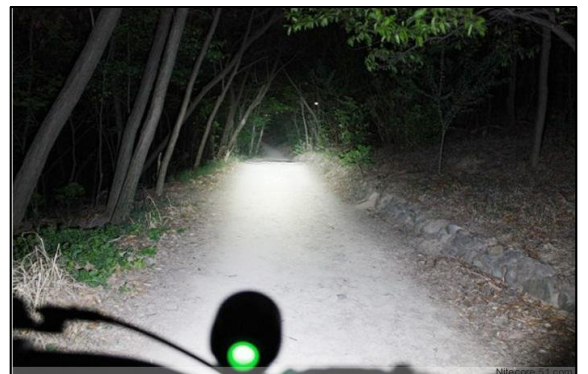

直視厳禁！最強LED！無敵の明るさ！LED BICYCLE LIGHT のご紹介

- ★ 4400mAhリチウムイオン電池で長時間照射！（満充電で最大180分～240点灯）
- ★ 最大消費電力はLEDならではの10W！
- ★ LEDでは最強！900lmsの高光度！150mの照射距離！
- ★ 家庭用AC100Vにて充電可能！（最大4.3時間）
- ★ スイッチ切り替えで強、弱照射。非常用点滅3段階の切り替えが可能！
- ★ 付属リングで22φ、25φのパイプ（ハンドル等）に取付可能！
- ★ 付属のヘッドバンドを使用すればキャンプ、災害にも対応！
- ★ 本製品は防水規格IP65取得、防水、防塵性に優れている。

900lmsの強力なLED！ヘッドバンド使用で作業灯としても使えます

主要諸元

バッテリー：リチウムイオン電池／高強度アルミボディー／
Power：900lms（3切り替え）／照射時間：点灯時180～240分
-満充電／充電方式：家庭用DC 12V／／照明距離：約150
メートル／LED寿命：約5000時間
保証期間：購入後1年間
希望小売価格 ¥15,225（税込み）

注：写真は参考です。気象条件や撮影方法により照射状態が異なります